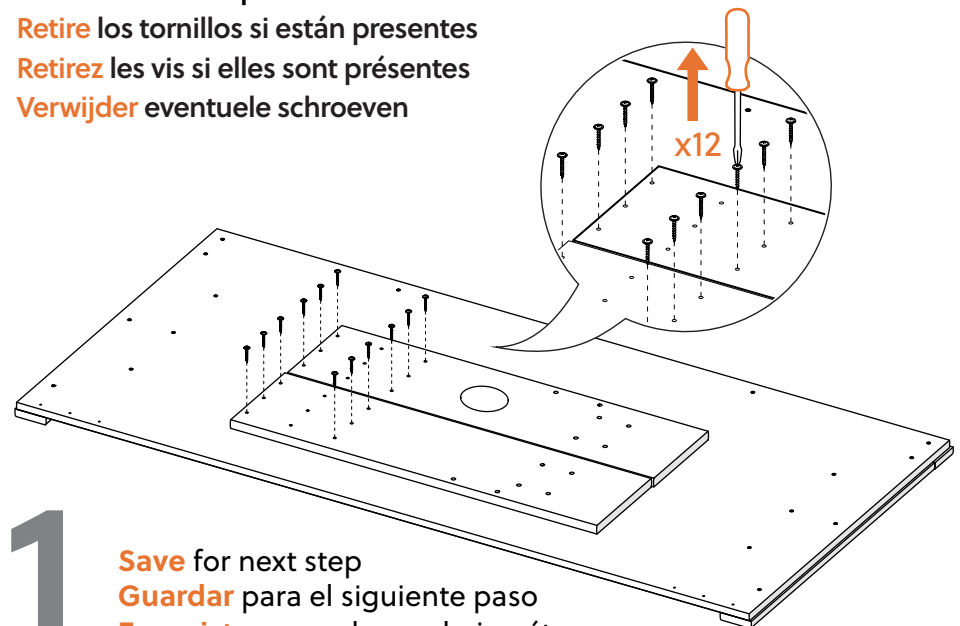

Assembly & Adjustability instructions for:

Universal Panel Headboard

Part # 10036806 (01/28/26)

Life doesn't come with
instructions, but this does

HARDWARE

BUST OUT

REQUIRED TOOL

Remove screws if present
Retire los tornillos si están presentes
Retirez les vis si elles sont présentes
Verwijder eventuele schroeven

1

Save for next step
Guardar para el siguiente paso
Enregistrer pour la prochaine étape
Opslaan voor de volgende stap

Headboard Position Option 1: Lower

Headboard Position Option 2: Higher