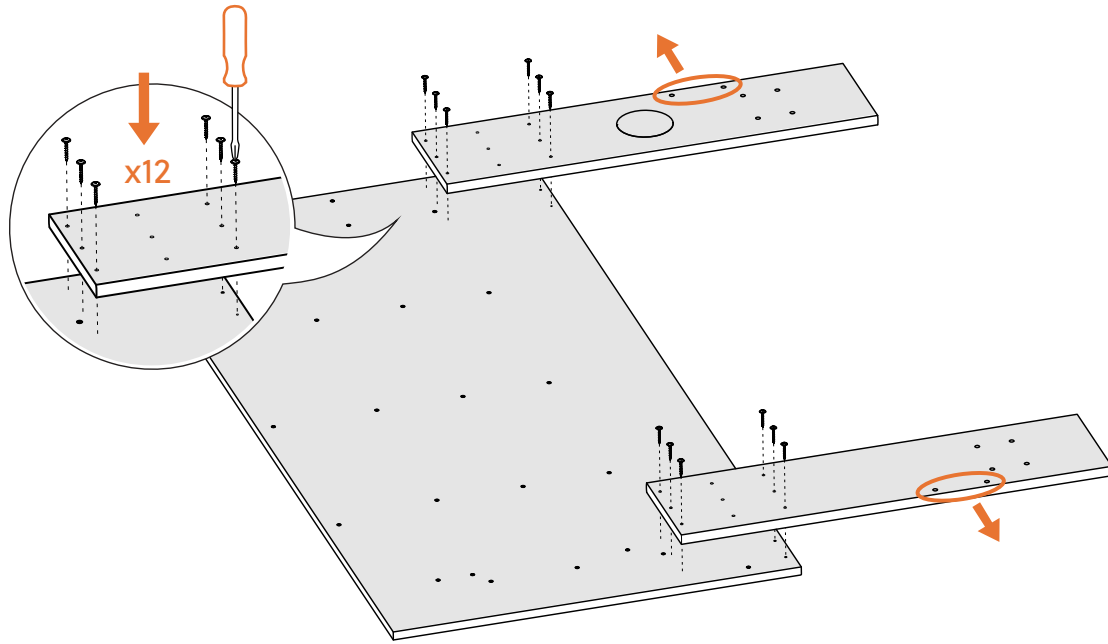

Assembly & Adjustability instructions for:

Universal Panel Headboard

Part # 10036806 (01/28/26)

Life doesn't come with
instructions, but this does

HARDWARE

BUST OUT

REQUIRED TOOL

Remove screws if present
Retire los tornillos si están presentes
Retirez les vis si elles sont présentes
Verwijder eventuele schroeven

1

Save for next step
Guardar para el siguiente paso
Enregistrer pour la prochaine étape
Opslaan voor de volgende stap

Headboard Position Option 1: Lower

Headboard Position Option 2: Higher