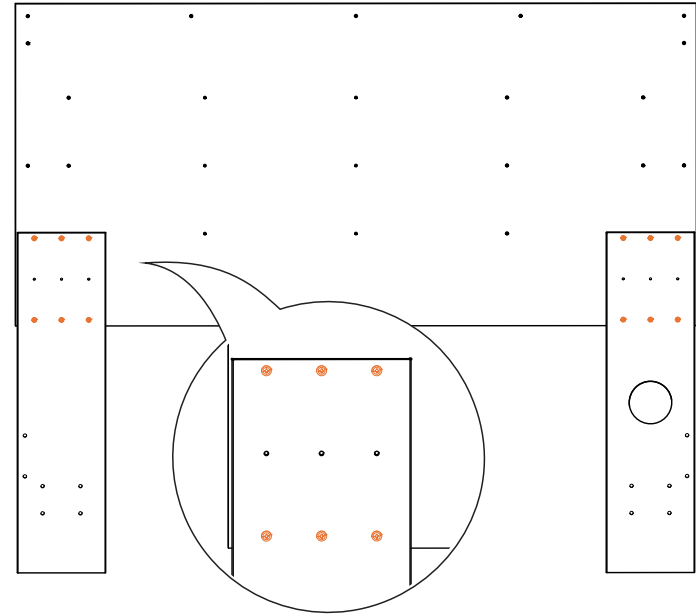

Assembly & Adjustability instructions for:

Universal Panel Headboard

Part # 10036806 (01/28/26)

Life doesn't come with
instructions, but this does

HARDWARE

BUST OUT

REQUIRED TOOL

Remove screws if present
Retire los tornillos si están presentes
Retirez les vis si elles sont présentes
Verwijder eventuele schroeven

1

Save for next step
Guardar para el siguiente paso
Enregistrer pour la prochaine étape
Opslaan voor de volgende stap

Headboard Position Option 1: Lower

Headboard Position Option 2: Higher