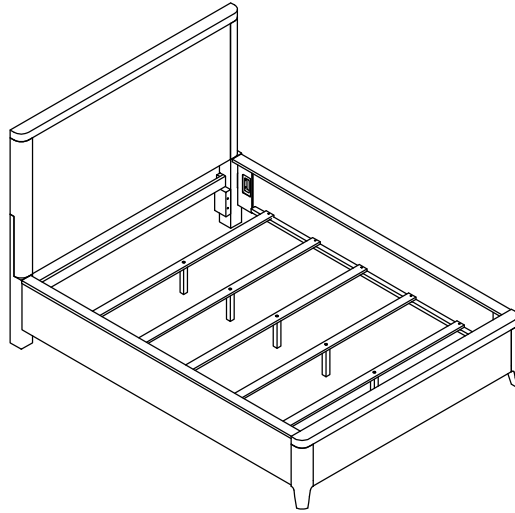

PARTS LIST / LISTE DES PIÈCES / LISTA DE PIEZAS

PRODUCT NUMBER(S) : P367DJ170/171/172

Description : 5/0 Panel Headboard/ Tête de grand lit en/ Cabecera estilo panel de 5/0

5/0 Panel FB & Slats/ Pied de grand lit en panneau avec banc de lit/ Pie de cama estilo panel con listones de 5/0

5/0-6/6 Side Rails/Traverses de grand lit et très grand lit standard/ Travesaños laterales de 5/0-6/6

x1 Headboard panel
x1 Tête de lit
x1 Panel de la cabecera

x1 Headboard left leg *
x1 Pattes gauche de tête de lit
x1 Patas izquierda de la cabecera

x1 Headboard right leg *
x1 Pattes droite de tête de lit
x1 Patas derecha de la cabecera

x1 Safety Rail *
x1 Garde-corps
x1 Baranda de seguridad

x1 Footboard Panel
x1 Pied de lit
x1 Panel de pie de cama