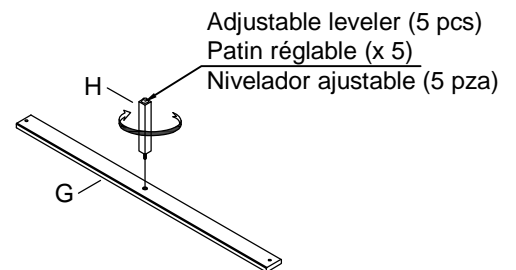

x8 Hex nut $\phi 5/16$ " *
x8 Écrou hexagonal $\phi 5/16$ "
x8 Tuerca hexagona $\phi 5/16$ "

x1 Open wrench $\phi 5/16$ " *
x1 Clé à fourche $\phi 5/16$ "
x1 Llave de boca $\phi 5/16$ "

x10 Wood Screw #8x25mm *
x10 Vis à bois #8x25mm
x10 Tornillo para madera #8x25mm

*Replaceable part

**STEP 1
ÉTAPE 1
PASO 1**

**STEP 2
ÉTAPE 2
PASO 2**

**STEP 3
ÉTAPE 3
PASO 3**

**STEP 4
ÉTAPE 4
PASO 4**

**STEP 5
ÉTAPE 5
PASO 5**

*Replaceable part

x1 RP367DJ170-LEGL-Headboard left leg
Patte de gauche
Pata izquierda