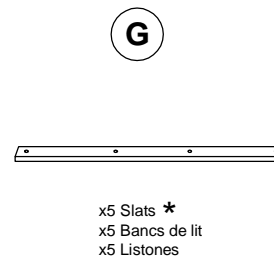

PARTS LIST / LISTE DES PIÈCES / LISTA DE PIEZAS

PRODUCT NAME / NUMBER(S) : P367DJ180/181/187

Description if Available / Needed : 6/6 & 6/0 Panel Headboard/ Tête de très grand lit standard et californien en panneau/ Cabecera estilo panel de 6/6-6/0
6/6-6/0 Panel FB & Slats/ Pied de très grand lit standard et californien en panneau avec banc de lit/ Pie de cama estilo panel con listones de 6/6-6/0
6/0 Side Rails/ Traverses de très grand lit californien/ Travesaños laterales de 6/0

*Replaceable part

**STEP 1
ÉTAPE 1
PASO 1**

**STEP 2
ÉTAPE 2
PASO 2**

**STEP 3
ÉTAPE 3
PASO 3**

**STEP 4
ÉTAPE 4
PASO 4**

**STEP 5
ÉTAPE 5
PASO 5**

*Replaceable part

REPLACEABLE PART / PARTIE REMPLAÇABLE / PARTE REEMPLAZABLE

PRODUCT NAME / NUMBER(S) : P367DJ180/181/187

Description if Available / Needed : 6/6 & 6/0 Panel Headboard/ Tête de très grand lit standard et californien en panneau/ Cabecera estilo panel de 6/6-6/0
6/6-6/0 Panel FB & Slats/ Pied de très grand lit standard et californien en panneau avec banc de lit/ Pie de cama estilo panel con listones de 6/6-6/0
6/0 Side Rails/ Traverses de très grand lit californien/ Travesaños laterales de 6/0