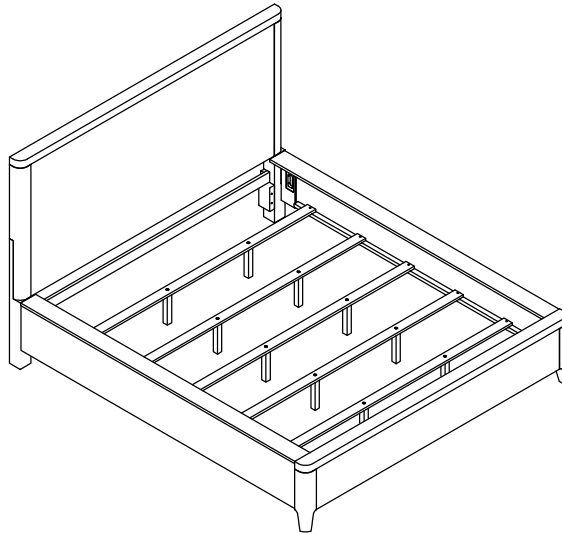

PARTS LIST / LISTE DES PIÈCES / LISTA DE PIEZAS

PRODUCT NAME / NUMBER(S) : P367DJ180/181/187

Description if Available / Needed : 6/6 & 6/0 Panel Headboard/ Tête de très grand lit standard et californien en panneau/ Cabecera estilo panel de 6/6-6/0
6/6-6/0 Panel FB & Slats/ Pied de très grand lit standard et californien en panneau avec banc de lit/ Pie de cama estilo panel con listones de 6/6-6/0
6/0 Side Rails/ Traverses de très grand lit californien/ Travesaños laterales de 6/0

*Replaceable part

**STEP 1
ÉTAPE 1
PASO 1**

**STEP 2
ÉTAPE 2
PASO 2**

**STEP 3
ÉTAPE 3
PASO 3**

**STEP 4
ÉTAPE 4
PASO 4**

**STEP 5
ÉTAPE 5
PASO 5**

*Replaceable part

REPLACEABLE PART / PARTIE REMPLAÇABLE / PARTE REEMPLAZABLE

PRODUCT NAME / NUMBER(S) : P367DJ180/181/187

Description if Available / Needed : 6/6 & 6/0 Panel Headboard/ Tête de très grand lit standard et californien en panneau/ Cabecera estilo panel de 6/6-6/0
6/6-6/0 Panel FB & Slats/ Pied de très grand lit standard et californien en panneau avec banc de lit/ Pie de cama estilo panel con listones de 6/6-6/0
6/0 Side Rails/ Traverses de très grand lit californien/ Travesaños laterales de 6/0