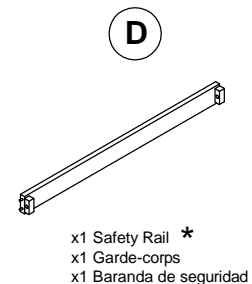

PARTS LIST / LISTE DES PIÈCES / LISTA DE PIEZAS

PRODUCT NAME / NUMBER(S) : P367DJ180/181/187

Description if Available / Needed : 6/6 & 6/0 Panel Headboard/ Tête de très grand lit standard et californien en panneau/ Cabecera estilo panel de 6/6-6/0
6/6-6/0 Panel FB & Slats/ Pied de très grand lit standard et californien en panneau avec banc de lit/ Pie de cama estilo panel con listones de 6/6-6/0
6/0 Side Rails/ Traverses de très grand lit californien/ Travesaños laterales de 6/0

*Replaceable part

**STEP 1
ÉTAPE 1
PASO 1**

**STEP 2
ÉTAPE 2
PASO 2**

**STEP 3
ÉTAPE 3
PASO 3**

**STEP 4
ÉTAPE 4
PASO 4**

**STEP 5
ÉTAPE 5
PASO 5**

*Replaceable part

REPLACEABLE PART / PARTIE REMPLAÇABLE / PARTE REEMPLAZABLE

PRODUCT NAME / NUMBER(S) : P367DJ180/181/187

Description if Available / Needed : 6/6 & 6/0 Panel Headboard/ Tête de très grand lit standard et californien en panneau/ Cabecera estilo panel de 6/6-6/0
6/6-6/0 Panel FB & Slats/ Pied de très grand lit standard et californien en panneau avec banc de lit/ Pie de cama estilo panel con listones de 6/6-6/0
6/0 Side Rails/ Traverses de très grand lit californien/ Travesaños laterales de 6/0