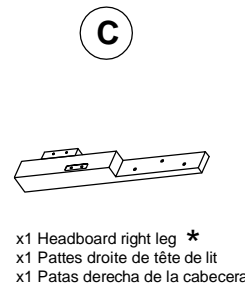

PARTS LIST / LISTE DES PIÈCES / LISTA DE PIEZAS

PRODUCT NAME / NUMBER(S) : P367DJ180/181/187

Description if Available / Needed : 6/6 & 6/0 Panel Headboard/ Tête de très grand lit standard et californien en panneau/ Cabecera estilo panel de 6/6-6/0
6/6-6/0 Panel FB & Slats/ Pied de très grand lit standard et californien en panneau avec banc de lit/ Pie de cama estilo panel con listones de 6/6-6/0
6/0 Side Rails/ Traverses de très grand lit californien/ Travesaños laterales de 6/0

*Replaceable part

**STEP 1
ÉTAPE 1
PASO 1**

**STEP 2
ÉTAPE 2
PASO 2**

**STEP 3
ÉTAPE 3
PASO 3**

**STEP 4
ÉTAPE 4
PASO 4**

**STEP 5
ÉTAPE 5
PASO 5**

*Replaceable part

REPLACEABLE PART / PARTIE REMPLAÇABLE / PARTE REEMPLAZABLE

PRODUCT NAME / NUMBER(S) : P367DJ180/181/187

Description if Available / Needed : 6/6 & 6/0 Panel Headboard/ Tête de très grand lit standard et californien en panneau/ Cabecera estilo panel de 6/6-6/0
6/6-6/0 Panel FB & Slats/ Pied de très grand lit standard et californien en panneau avec banc de lit/ Pie de cama estilo panel con listones de 6/6-6/0
6/0 Side Rails/ Traverses de très grand lit californien/ Travesaños laterales de 6/0