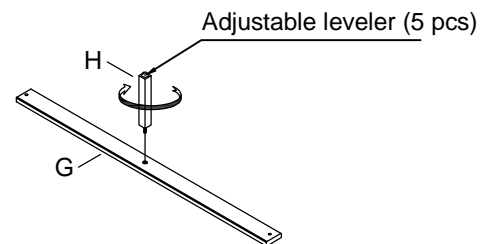

PARTS LIST / LISTE DES PIÈCES / LISTA DE PIEZAS

PRODUCT NAME / NUMBER(S) : P367DJ180/181/187

Description if Available / Needed : 6/6 & 6/0 Panel Headboard/ Tête de très grand lit standard et californien en panneau/ Cabecera estilo panel de 6/6-6/0
6/6-6/0 Panel FB & Slats/ Pied de très grand lit standard et californien en panneau avec banc de lit/ Pie de cama estilo panel con listones de 6/6-6/0
6/0 Side Rails/ Traverses de très grand lit californien/ Travesaños laterales de 6/0

*Replaceable part

**STEP 1
ÉTAPE 1
PASO 1**

**STEP 2
ÉTAPE 2
PASO 2**

**STEP 3
ÉTAPE 3
PASO 3**

**STEP 4
ÉTAPE 4
PASO 4**

**STEP 5
ÉTAPE 5
PASO 5**

*Replaceable part

REPLACEABLE PART / PARTIE REMPLAÇABLE / PARTE REEMPLAZABLE

PRODUCT NAME / NUMBER(S) : P367DJ180/181/187

Description if Available / Needed : 6/6 & 6/0 Panel Headboard/ Tête de très grand lit standard et californien en panneau/ Cabecera estilo panel de 6/6-6/0
6/6-6/0 Panel FB & Slats/ Pied de très grand lit standard et californien en panneau avec banc de lit/ Pie de cama estilo panel con listones de 6/6-6/0
6/0 Side Rails/ Traverses de très grand lit californien/ Travesaños laterales de 6/0