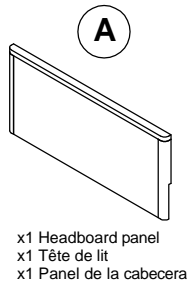

PARTS LIST / LISTE DES PIÈCES / LISTA DE PIEZAS

PRODUCT NAME / NUMBER(S) : P367DJ180/181/187

Description if Available / Needed : 6/6 & 6/0 Panel Headboard/ Tête de très grand lit standard et californien en panneau/ Cabecera estilo panel de 6/6-6/0
6/6-6/0 Panel FB & Slats/ Pied de très grand lit standard et californien en panneau avec banc de lit/ Pie de cama estilo panel con listones de 6/6-6/0
6/0 Side Rails/ Traverses de très grand lit californien/ Travesaños laterales de 6/0

*Replaceable part

**STEP 1
ÉTAPE 1
PASO 1**

**STEP 2
ÉTAPE 2
PASO 2**

**STEP 3
ÉTAPE 3
PASO 3**

**STEP 4
ÉTAPE 4
PASO 4**

**STEP 5
ÉTAPE 5
PASO 5**

*Replaceable part

REPLACEABLE PART / PARTIE REMPLAÇABLE / PARTE REEMPLAZABLE

PRODUCT NAME / NUMBER(S) : P367DJ180/181/187

Description if Available / Needed : 6/6 & 6/0 Panel Headboard/ Tête de très grand lit standard et californien en panneau/ Cabecera estilo panel de 6/6-6/0
6/6-6/0 Panel FB & Slats/ Pied de très grand lit standard et californien en panneau avec banc de lit/ Pie de cama estilo panel con listones de 6/6-6/0
6/0 Side Rails/ Traverses de très grand lit californien/ Travesaños laterales de 6/0