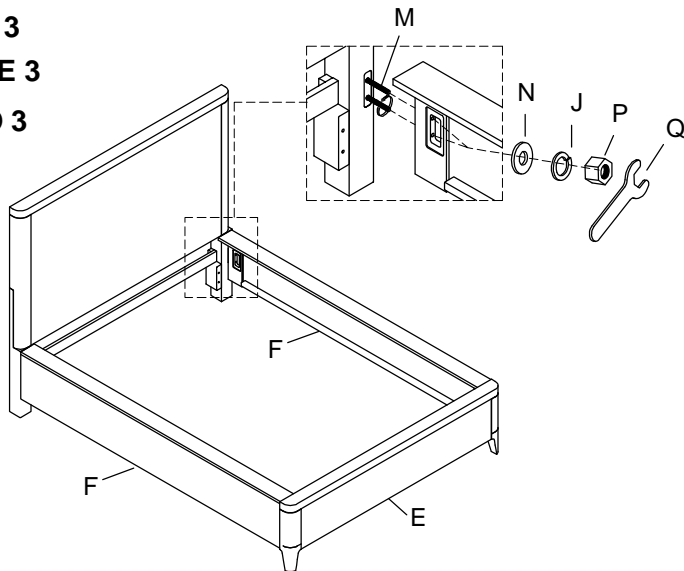

PARTS LIST / LISTE DES PIÈCES / LISTA DE PIEZAS

PRODUCT NAME / NUMBER(S) : P367DJ180/181/187

Description if Available / Needed : 6/6 & 6/0 Panel Headboard/ Tête de très grand lit standard et californien en panneau/ Cabecera estilo panel de 6/6-6/0
6/6-6/0 Panel FB & Slats/ Pied de très grand lit standard et californien en panneau avec banc de lit/ Pie de cama estilo panel con listones de 6/6-6/0
6/0 Side Rails/ Traverses de très grand lit californien/ Travesaños laterales de 6/0

*Replaceable part

**STEP 1
ÉTAPE 1
PASO 1**

**STEP 2
ÉTAPE 2
PASO 2**

**STEP 3
ÉTAPE 3
PASO 3**

**STEP 4
ÉTAPE 4
PASO 4**

**STEP 5
ÉTAPE 5
PASO 5**

*Replaceable part

REPLACEABLE PART / PARTIE REMPLAÇABLE / PARTE REEMPLAZABLE

PRODUCT NAME / NUMBER(S) : P367DJ180/181/187

Description if Available / Needed : 6/6 & 6/0 Panel Headboard/ Tête de très grand lit standard et californien en panneau/ Cabecera estilo panel de 6/6-6/0
6/6-6/0 Panel FB & Slats/ Pied de très grand lit standard et californien en panneau avec banc de lit/ Pie de cama estilo panel con listones de 6/6-6/0
6/0 Side Rails/ Traverses de très grand lit californien/ Travesaños laterales de 6/0