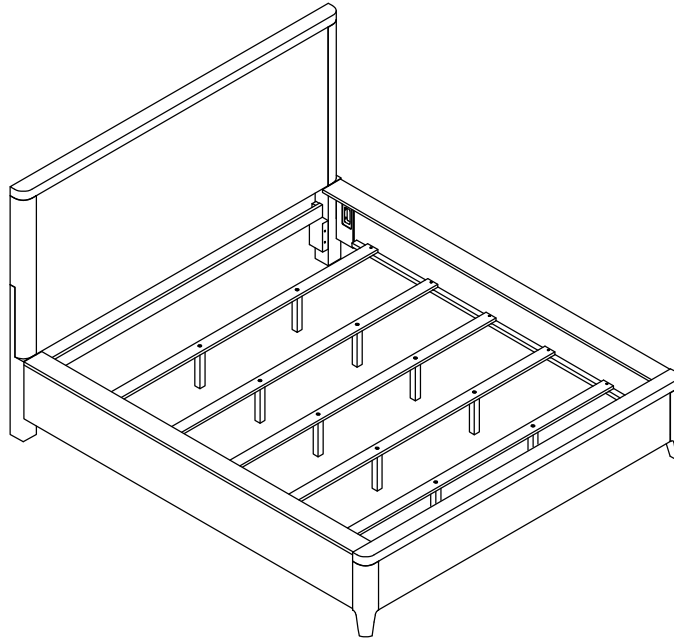

PARTS LIST / LISTE DES PIÈCES / LISTA DE PIEZAS

PRODUCT NAME / NUMBER(S) : P367DJ180/181/187

Description if Available / Needed : 6/6 & 6/0 Panel Headboard/ Tête de très grand lit standard et californien en panneau/ Cabecera estilo panel de 6/6-6/0
6/6-6/0 Panel FB & Slats/ Pied de très grand lit standard et californien en panneau avec banc de lit/ Pie de cama estilo panel con listones de 6/6-6/0
6/0 Side Rails/ Traverses de très grand lit californien/ Travesaños laterales de 6/0

*Replaceable part

**STEP 1
ÉTAPE 1
PASO 1**

**STEP 2
ÉTAPE 2
PASO 2**

**STEP 3
ÉTAPE 3
PASO 3**

**STEP 4
ÉTAPE 4
PASO 4**

**STEP 5
ÉTAPE 5
PASO 5**

*Replaceable part

REPLACEABLE PART / PARTIE REMPLAÇABLE / PARTE REEMPLAZABLE

PRODUCT NAME / NUMBER(S) : P367DJ180/181/187

Description if Available / Needed : 6/6 & 6/0 Panel Headboard/ Tête de très grand lit standard et californien en panneau/ Cabecera estilo panel de 6/6-6/0
6/6-6/0 Panel FB & Slats/ Pied de très grand lit standard et californien en panneau avec banc de lit/ Pie de cama estilo panel con listones de 6/6-6/0
6/0 Side Rails/ Traverses de très grand lit californien/ Travesaños laterales de 6/0