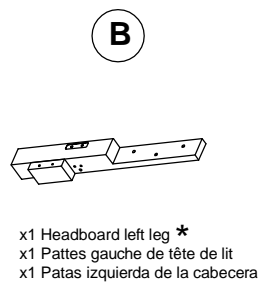

PARTS LIST / LISTE DES PIÈCES / LISTA DE PIEZAS

PRODUCT NAME / NUMBER(S) : P367DJ180/181/187

Description if Available / Needed : 6/6 & 6/0 Panel Headboard/ Tête de très grand lit standard et californien en panneau/ Cabecera estilo panel de 6/6-6/0
6/6-6/0 Panel FB & Slats/ Pied de très grand lit standard et californien en panneau avec banc de lit/ Pie de cama estilo panel con listones de 6/6-6/0
6/0 Side Rails/ Traverses de très grand lit californien/ Travesaños laterales de 6/0

*Replaceable part

**STEP 1
ÉTAPE 1
PASO 1**

**STEP 2
ÉTAPE 2
PASO 2**

**STEP 3
ÉTAPE 3
PASO 3**

**STEP 4
ÉTAPE 4
PASO 4**

**STEP 5
ÉTAPE 5
PASO 5**

*Replaceable part

REPLACEABLE PART / PARTIE REMPLAÇABLE / PARTE REEMPLAZABLE

PRODUCT NAME / NUMBER(S) : P367DJ180/181/187

Description if Available / Needed : 6/6 & 6/0 Panel Headboard/ Tête de très grand lit standard et californien en panneau/ Cabecera estilo panel de 6/6-6/0
6/6-6/0 Panel FB & Slats/ Pied de très grand lit standard et californien en panneau avec banc de lit/ Pie de cama estilo panel con listones de 6/6-6/0
6/0 Side Rails/ Traverses de très grand lit californien/ Travesaños laterales de 6/0