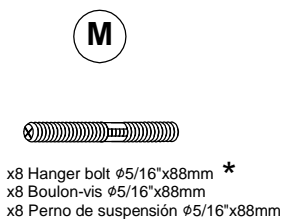

PARTS LIST / LISTE DES PIÈCES / LISTA DE PIEZAS

PRODUCT NAME / NUMBER(S) : P367DJ180/181/187

Description if Available / Needed : 6/6 & 6/0 Panel Headboard/ Tête de très grand lit standard et californien en panneau/ Cabecera estilo panel de 6/6-6/0
6/6-6/0 Panel FB & Slats/ Pied de très grand lit standard et californien en panneau avec banc de lit/ Pie de cama estilo panel con listones de 6/6-6/0
6/0 Side Rails/ Traverses de très grand lit californien/ Travesaños laterales de 6/0

*Replaceable part

**STEP 1
ÉTAPE 1
PASO 1**

**STEP 2
ÉTAPE 2
PASO 2**

**STEP 3
ÉTAPE 3
PASO 3**

**STEP 4
ÉTAPE 4
PASO 4**

**STEP 5
ÉTAPE 5
PASO 5**

*Replaceable part

REPLACEABLE PART / PARTIE REMPLAÇABLE / PARTE REEMPLAZABLE

PRODUCT NAME / NUMBER(S) : P367DJ180/181/187

Description if Available / Needed : 6/6 & 6/0 Panel Headboard/ Tête de très grand lit standard et californien en panneau/ Cabecera estilo panel de 6/6-6/0
6/6-6/0 Panel FB & Slats/ Pied de très grand lit standard et californien en panneau avec banc de lit/ Pie de cama estilo panel con listones de 6/6-6/0
6/0 Side Rails/ Traverses de très grand lit californien/ Travesaños laterales de 6/0