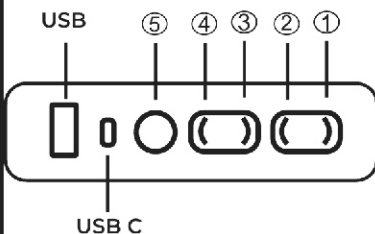

1. Press button ① Leg Rest Open
2. Press button ② Leg Rest Close
3. Press button ③ Headrest Forward
4. Press button ④ Headrest Back
5. Home button ⑤ All close