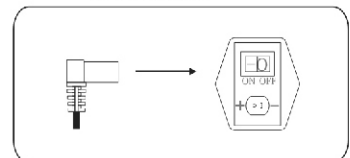

1. Press button ① Leg Rest Open
2. Press button ② Leg Rest Close
3. Press button ③ Headrest Forward
4. Press button ④ Headrest Back
5. Home button ⑤ All close